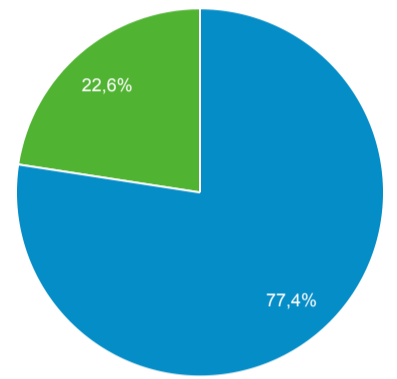

Utenti 33.361	Nuovi utenti 33.235	Sessioni 79.638	Numero di sessioni per utente 2,39
Visualizzazioni di pagina 284.066	Pagine/sessione 3,57	Durata sessione media 00:03:31	Frequenza di rimbalzo 45,07%

New Visitor Returning Visitor