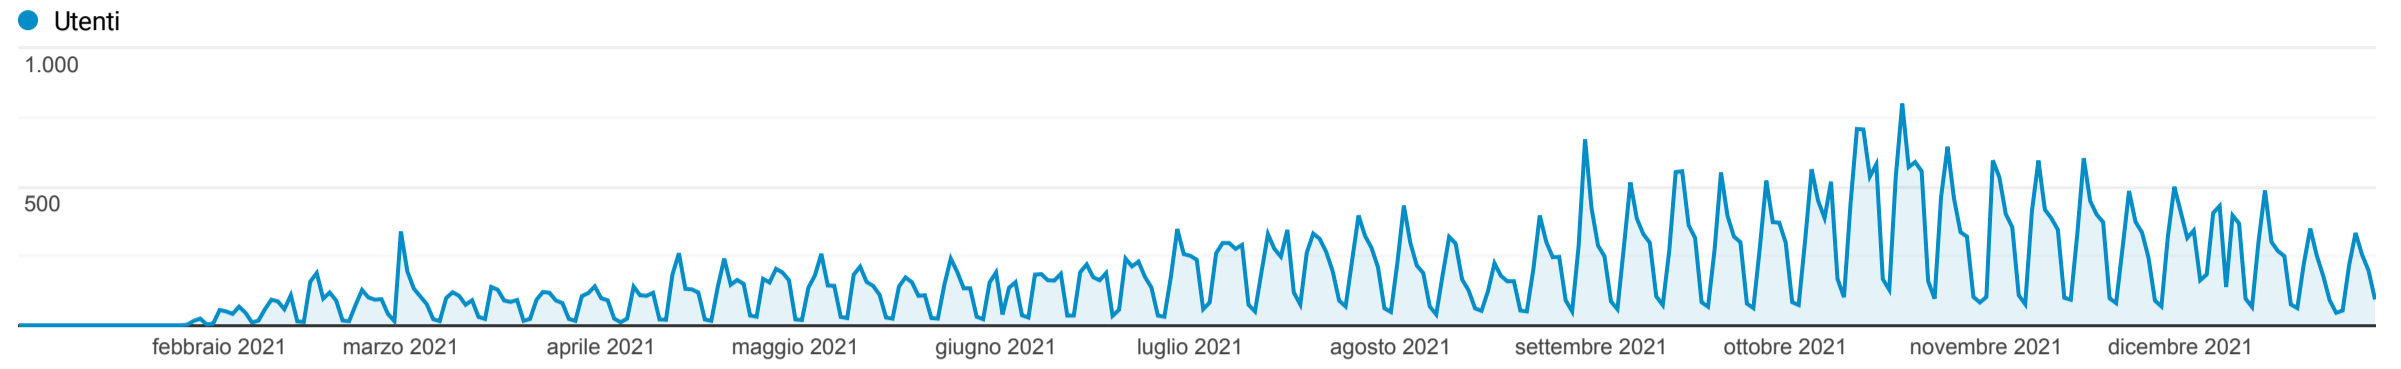

Panoramica del pubblico

1 gen 2021 - 31 dic 2021

Tutti gli utenti
100,00% Utenti

Panoramica

Utenti 33.361	Nuovi utenti 33.235	Sessioni 79.638	Numero di sessioni per utente 2,39
Visualizzazioni di pagina 284.066	Pagine/sessione 3,57	Durata sessione media 00:03:31	Frequenza di rimbalzo 45,07%

New Visitor Returning Visitor

Lingua	Utenti	% Utenti
1. it-it	26.390	78,58%
2. it	4.821	14,36%
3. en-us	1.809	5,39%
4. en-gb	202	0,60%
5. zh-cn	36	0,11%
6. en	34	0,10%
7. es-es	34	0,10%
8. fr-fr	32	0,10%
9. it-sm	29	0,09%
10. de	19	0,06%